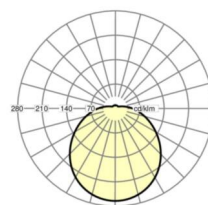

параметры

номер заказа	25346134111
код EAN	4020863370351
номер таможенного тарифа	94051140
Знак прохождения контроля	IP 65, класс защиты I, испытания на воспламенение 650°C, F, D, Indoor, CE
Степень ударопрочности IK	IK07
Температура окружения	ta 25°C
Гарантийный срок	5 лет
Государственные программы поддержки	BEG - государственные субсидии для энергосберегающих зданий (действительна только для Германии)

электротехника

Балласт	Электронный драйвер + датчик движения S9 (1 штука)
Мощность системы	18W
сетевое напряжение	230V/50Hz
класс энергосбережения/Источник света	D

Оптика

Оснастка	LED, цветопередача/оттенок света CRI ≥ 80 / 4000K
Допуск для координаты цветности (MacAdam)	3SDCM
Номинальный световой поток	2250lm
Срок службы LED	50000h L80/B10 (Tq 25°C)
светоотдача светильников	122lm/W
UGR поп./вдоль	20.9 / 20.9

Механика

цвет корпуса	белый стандартный для электротехники RAL 9016
размеры (LxWxH/DxH)	373mm x 135mm
вес (нетто)	1.23kg
Кабельный ввод KE	см. Руководство по монтажу
Вид монтажа	Потолочная одиночная установка, установка на стене

DEEP-LINK

<https://www.regiolux.de/ru/article/25346134111>