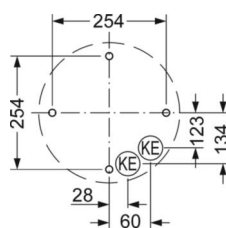

## Механика

|                     |  |
|---------------------|--|
| цвет корпуса        | белый стандартный для электротехники RAL 9016      |
| размеры (LxWxH/DxH) | 373mm x 135mm                                      |
| вес (нетто)         | 1.23kg   |
| Кабельный ввод KE   | см. Руководство по монтажу                         |
| Вид монтажа         | Потолочная одиночная установка, установка на стене |

**размеры**

---

|           |        |  |
|-----------|--------|--|
| <b>H</b>  | 135 mm | Высота   |
| <b>D</b>  | 373 mm | Диаметр  |
| <b>A1</b> | 180 mm | Расстояние между точками крепежа при одиночной установке         |
| <b>A2</b> | 255 mm | Расстояние между точками крепежа, 1-й светильник световой полосы |