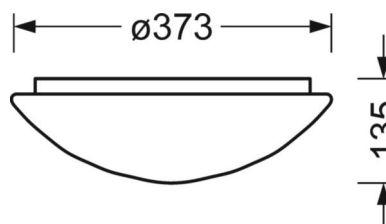

## Механика

|                     |  |
|---------------------|--|
| цвет корпуса        | белый стандартный для электротехники RAL 9016      |
| размеры (LxWxH/DxH) | 373mm x 135mm                                      |
| вес (нетто)         | 1.23kg   |
| Кабельный ввод KE   | см. Руководство по монтажу                         |
| Вид монтажа         | Потолочная одиночная установка, установка на стене |

**размеры**

---

|           |        |  |
|-----------|--------|--|
| <b>H</b>  | 135 mm | Высота   |
| <b>D</b>  | 373 mm | Диаметр  |
| <b>A1</b> | 180 mm | Расстояние между точками крепежа при одиночной установке         |
| <b>A2</b> | 255 mm | Расстояние между точками крепежа, 1-й светильник световой полосы |